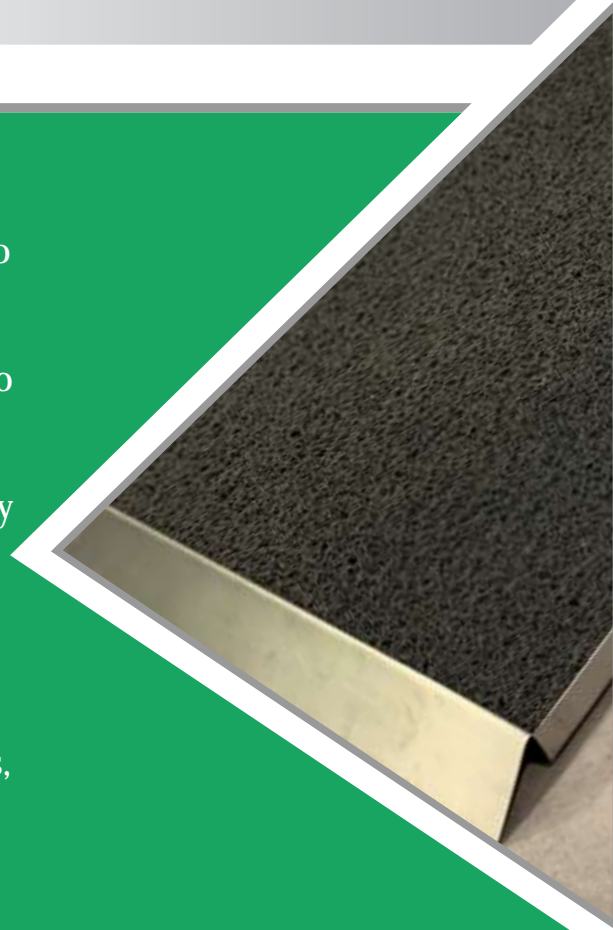

- Pediluvio Sanitario InterMat, fabricado 100% en acero inoxidable AISI 304, con una base interior de PVC Rizado de color gris oscuro ó negro, que puede ser reemplazado fácilmente.
- Diseñado para la desinfección del calzado antes del ingreso a un recinto, eliminando gérmenes y bacterias.
- Producto de alto desempeño, de presentación elegante y estético con bordes frontales de seguridad anti-tropiezos y medida útil de 90 x 60 Cms.
- Resistente a la corrosión y oxidación.
- Ideal para ser usado en Casas, Oficinas, Hoteles, Colegios, Clínicas, Restaurantes, Laboratorios, Comercio, etc.. Se recomienda combinarlo con nuestras alfombras limpiapiés de polipropileno para disminuir la humedad del calzado y evitar resbalones y caídas.

Material	Acero Inoxidable AISI 304
Base interior	PVC Rizado
Medidas	90 x 60 Cms.
Altura	2.0 Cms.
Espesor Acero Inoxidable	1.0 mm.
Bordes Biselados Anti-tropiezos	50 mm.
Aplicación	Desinfectante de calzado
Peso	4 Kgs.
Contenido Máximo Solución	2 Lts.
Color Base Interior	Gris Oscuro - Negro
Base interior de Reemplazo	Sin costo, incluida en el precio